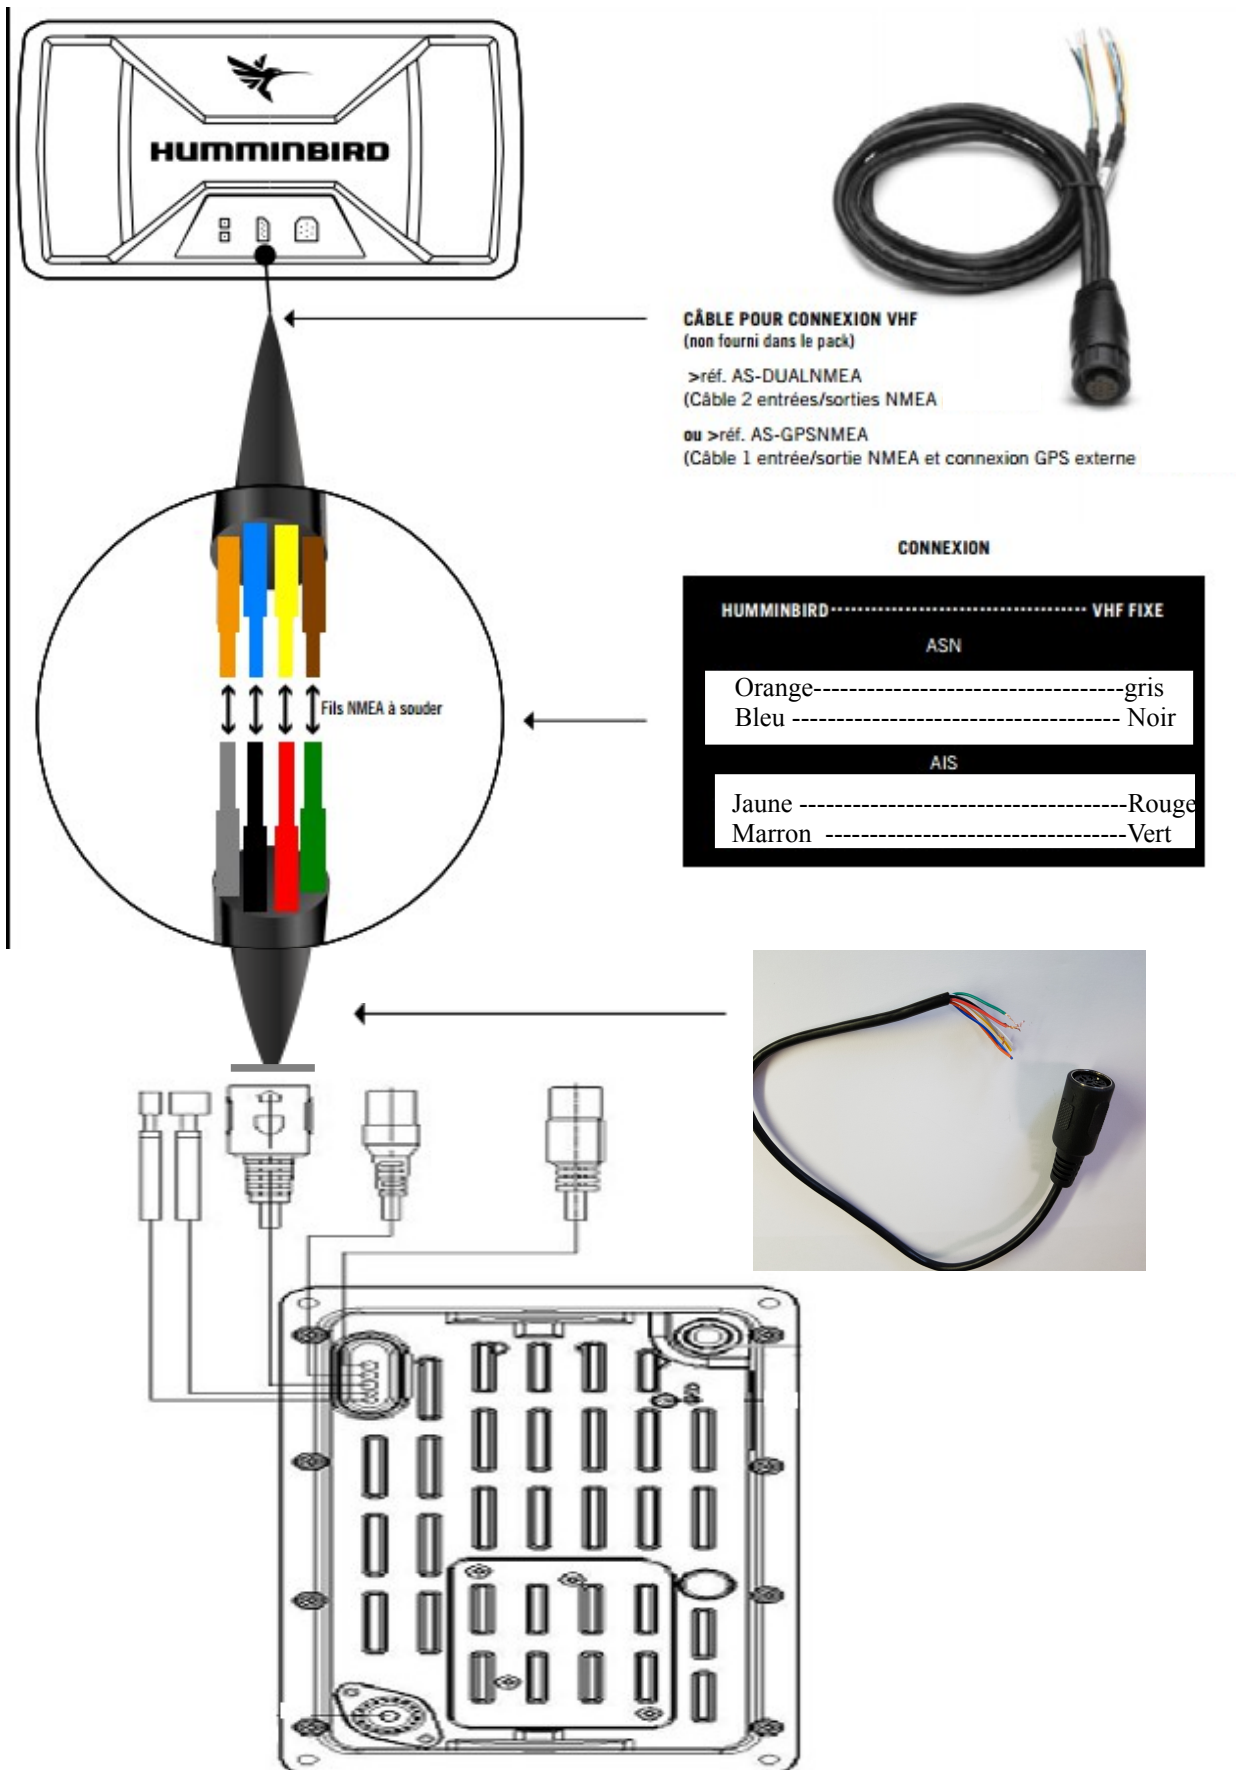

Connexions NMEA0183

VHF RT850 AIS et N2K sur Humminbird SOLIX 12 & 15

CÂBLE POUR CONNEXION VHF
 (non fourni dans le pack)
 >réf. AS-DUALNMEA
 (Câble 2 entrées/sorties NMEA)
 ou >réf. AS-GPSNMEA
 (Câble 1 entrée/sortie NMEA et connexion GPS externe)

CONNEXION

HUMMINBIRD..... VHF FIXE	
ASN	
Orange-----	gris
Bleu-----	Noir
AIS	
Jaune-----	Rouge
Marron-----	Vert